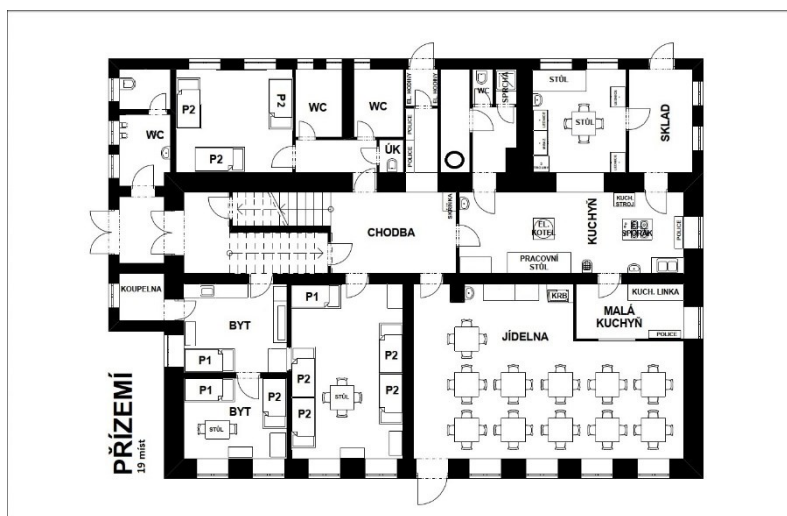

Přízemí :

(plánek je pouze orientační a může se lišit od skutečnosti)

Kuchyně :

s veškerým vybavením potřebným k vaření pro 50 osob, skladem přístupným i ze dvora. WC a sprcha pro kuch.personál.

Elektrický 4 plotnový sporák, varný kotel, pečící trouby, lednice, mrazák, mikrovlnná trouba, míchací stroj, malý vaříč.