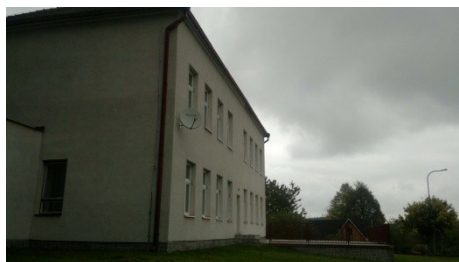

základna HŘÍBĚCÍ

u Horní Cerekve, okr. Pelhřimov

Okrajová budova v malé obci - [odkaz mapa](#)

Vybavení budovy :

- vytápění: ústřední topení s vlastním el.vytápěním
- celková kapacita budovy 50 míst
- lze pronajmout i samostatně přízemí (19 míst) a patro (31 míst)
- k dispozici internet

1x pokoj pro 1 os ps

kapacita celkem **31 osob**

WC, sprchy

Třída: pro 32 žáků,

Okolí budovy :

Stůl na stolní tenis v garáži (možno přemístit na dvůr)
Terasa se vstupem z jídelny

Hřiště na kopanou 30 m od budovy