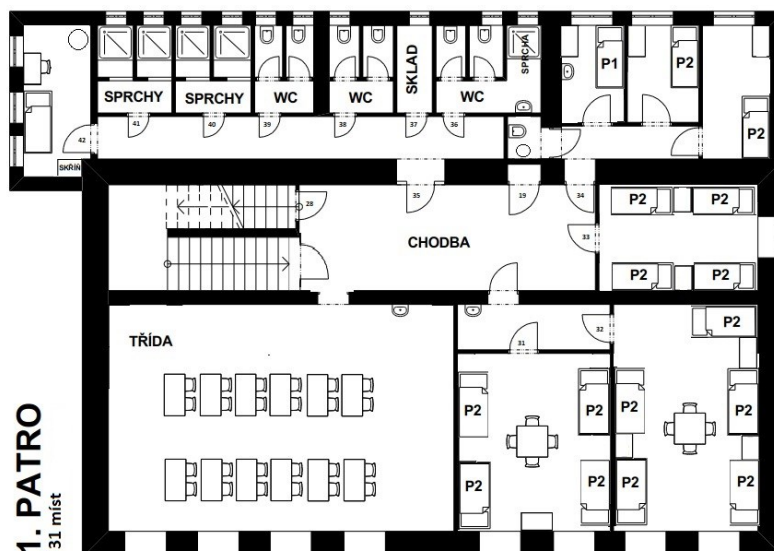

Přilehlá výdejna jídel (s malou kuchyňskou linkou) navazující na jídelnu.

Jídelna:

Ložnice:

apartmán pro 4 os s kuchyňkou a koupelnou (lze pronajmout samostatně)

pokoj pro 9 os (4xpalandy);

(1xpostel);

pokoj pro 6 os(3xpalandy);

kapacita celkem - **19 osob**

bezbariérové WC, sprchy

Patro:

(plánek je pouze orientační a může se lišit od skutečnosti)

Ložnice:

2x pokoj pro 8 os (4xpalandy);

1x pokoj pro 10 os (5xpalandy);

2x pokoj pro 2 os;

1x pokoj pro 1 os ps

kapacita celkem **31 osob**

WC, sprchy

Třída: pro 32 žáků,

Okolí budovy :

Stůl na stolní tenis v garáži (možno přemístit na dvůr)
Terasa se vstupem z jídelny

Hřiště na kopanou 30 m od budovy